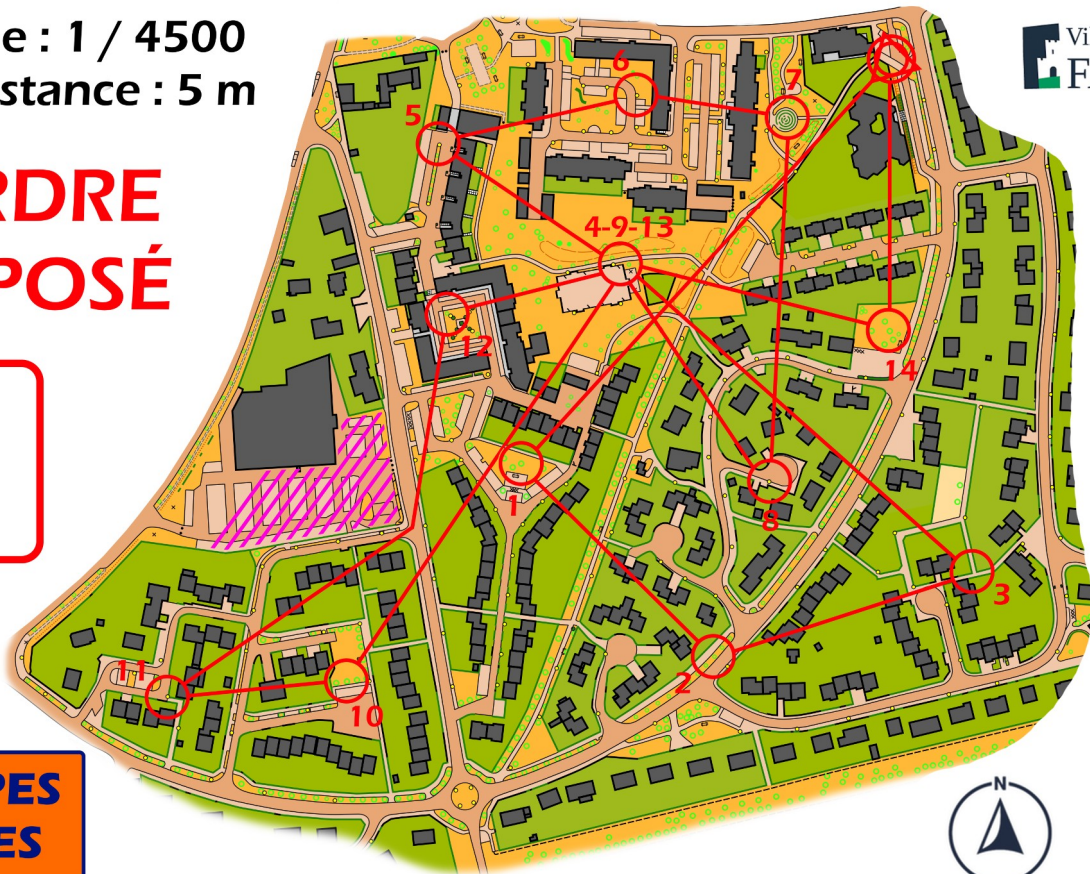

# FALAISE - La Fontaine Couverte

Échelle : 1 / 4500  
Équidistance : 5 m

**ORDRE  
IMPOSÉ**

**Les petits suisses  
NORMANDS**  
100 % Nature

**ÉQUIPES  
IMPAIRES**

# FALAISE - La Fontaine Couverte

Échelle : 1 / 4500  
Équidistance : 5 m

**ORDRE  
IMPOSÉ**

**Les petits suisses  
NORMANDS**  
100 % Nature

**ÉQUIPES  
PAIRS**