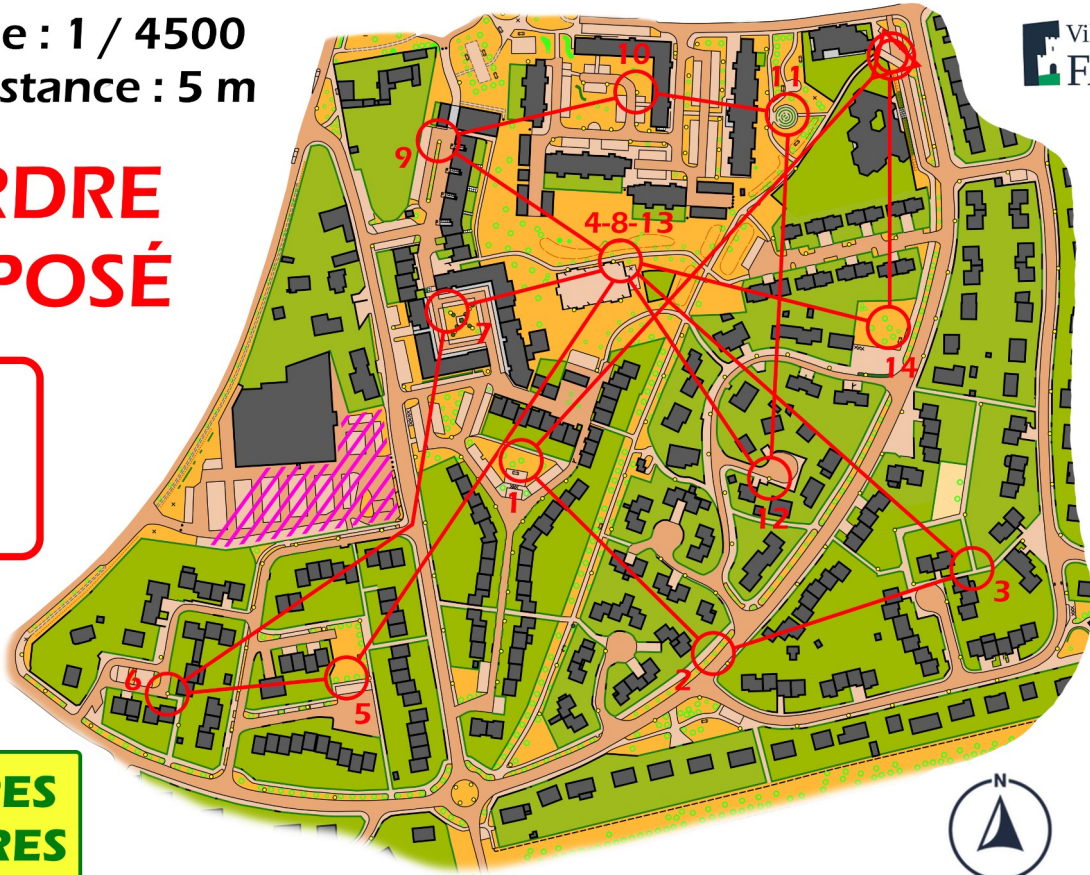

# FALAISE - La Fontaine Couverte

Échelle : 1 / 4500  
Équidistance : 5 m

**ORDRE  
IMPOSÉ**

**Les petits suisses  
NORMANDS**  
100 % Nature

**ÉQUIPES  
IMPAIRES**

# FALAISE - La Fontaine Couverte

Échelle : 1 / 4500  
Équidistance : 5 m

**ORDRE  
IMPOSÉ**

**Les petits suisses  
NORMANDS**  
100 % Nature

**ÉQUIPES  
PAIRS**